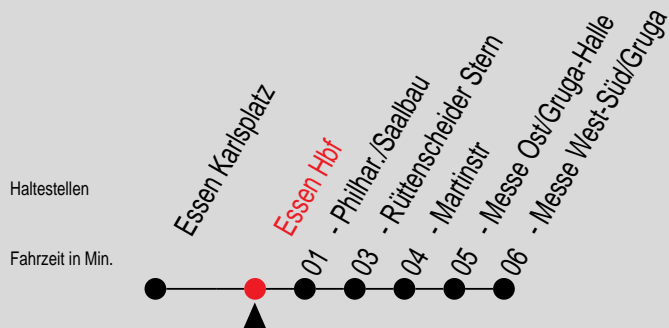

# Fahrplan

Gültig: 13.06.2004-11.06.2005 Alle Angaben ohne Gewähr

9289/ Essen Hbf

### Richtung: Messe West-Süd/Gruga

**Am 24. und 31.12. Verkehr wie samstags**