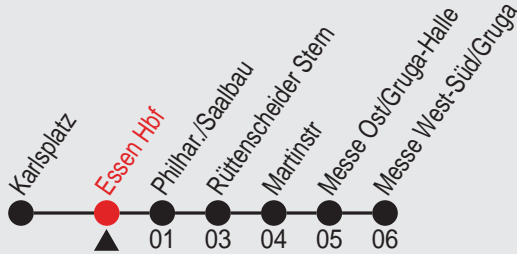

# Fahrplan

Gültig ab 12.06.2005

Alle Angaben ohne Gewähr

9289/2 Essen Hbf 10U11\_s05 H

## U U11

Richtung: Essen Messe West / Süd / Gruga

Haltestellen

Fahrzeit in Min.

Uhr	montags - freitags					
5	06	26	46			
6	06	26	36	46	56	
7	06	16	26	36	46	56
8	06	16	26	36	46	56
9	06	16	26	36	46	56
10	06	16	26	36	46	56
11	06	16	26	36	46	56
12	06	16	26	36	46	56
13	06	16	26	36	46	56
14	06	16	26	36	46	56
15	06	16	26	36	46	56
16	06	16	26	36	46	56
17	06	16	26	36	46	56
18	06	16	26	36	46	56
19	06	16	26	36	51	
20	06	21	36	51		
21	06	21	36			
22	06	36				
23	06					